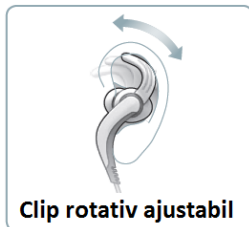

De asemenea pot fi spalate pentru a avea tot timpul un aspect placut.

Fixare sigura si confortabila

Clip rotativ ajustabil pentru o potrivire perfecta si sigura in orice situatie

Cablul de 1,2m asigura o utilizare indelungata si o conexiune sigura in orice situatie.

Bass clar, puternic si dinamic

Difuzoarele Neodymium de 9 mm precum si elementele auriculare asigura un bass puternic si clar in acelasi timp.

Intrare Jack

3,5 mm; stereo; placata cu aur; compatibila iPhone

**Waterproof
Washable**
(IPX5/IPX7)

**Lavabile. Ideale pentru
activitati sportive**

Clip rotativ ajustabil

JVC HA-ETX30

SPECIFICATII TEHNICE

CARACTERISTICI GENERALE

Tip casti	Sport
-----------	-------

AUDIO